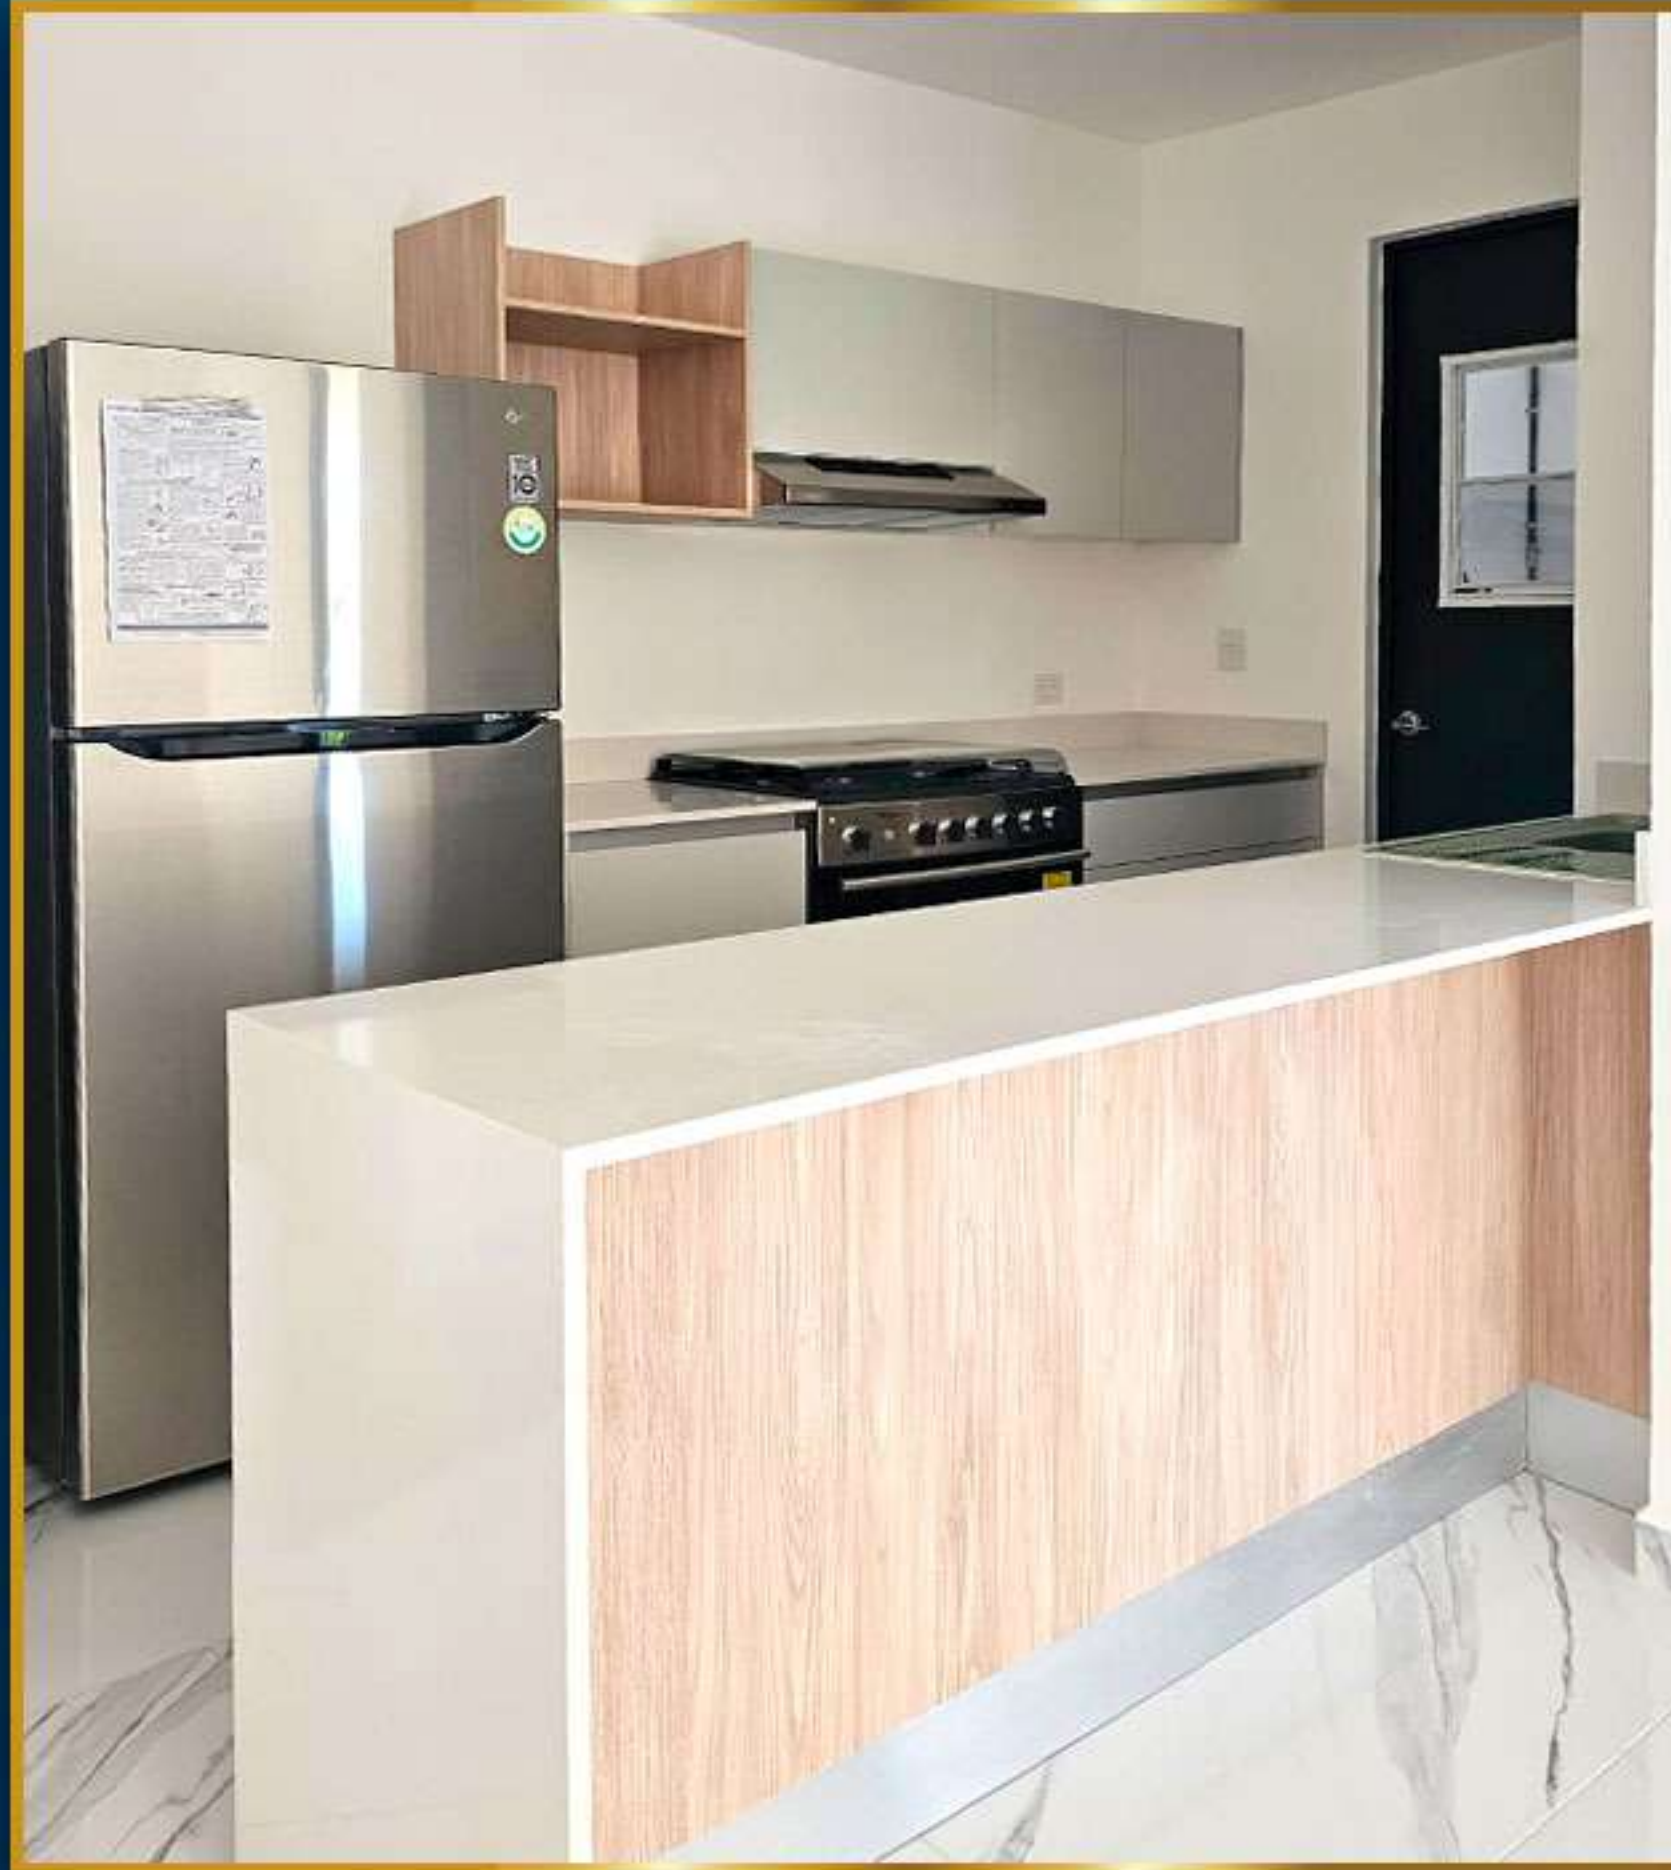

EQUIPAMIENTO EN COCINA

- Cocina integral de melamína hidrófugada arauco de 15 mm color Teka Ártico veta horizontal.
- Cubierta en cuarzo color blanco.
- Campana de empotre Teka de 76 cm.
- Estufa de piso acero inoxidable Koblenz 30 pulgadas.
- Refrigerador Smart Inverter Marca LG.