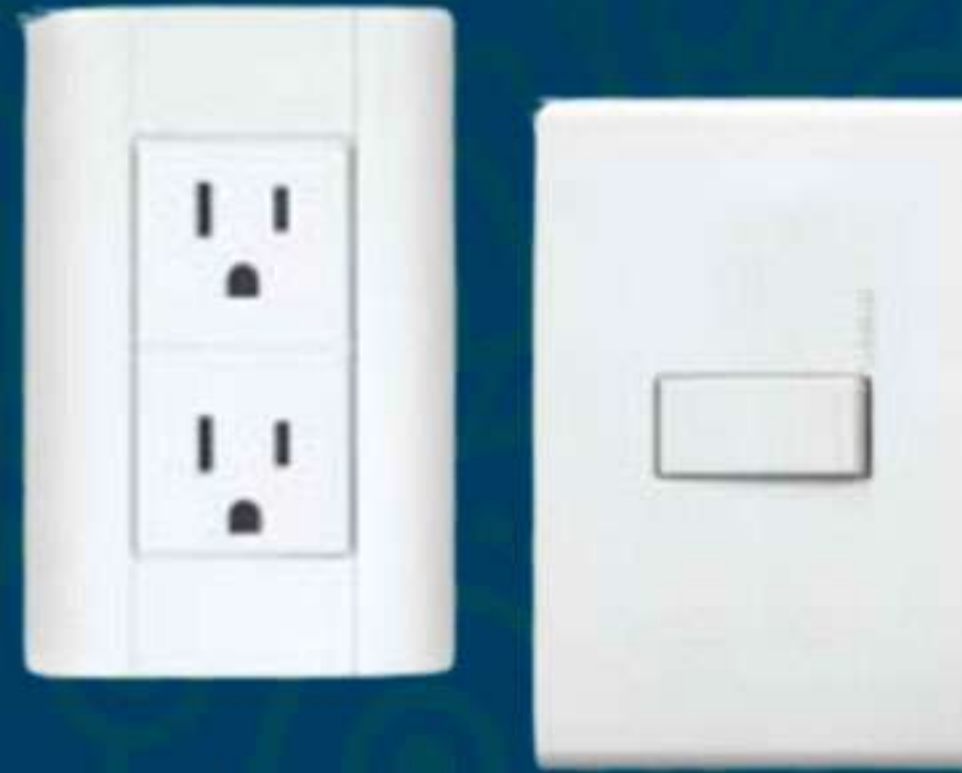

Placas modus-pro color blanco.
Marca: Bticino
Espacios: Contactos y apagadores